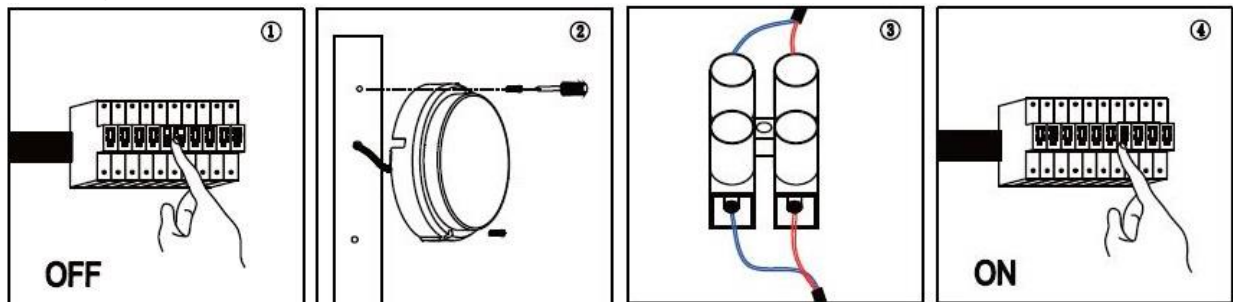

Manual de instalare și operare

Notă:

- Instalarea se face numai de către persoane cu experiență și cunoștințe electro-tehnice.
- Utilizați cablu adecvat pentru utilizare în exterior (dacă este montat în exterior).
- Nu utilizați un aparat de măsură pentru a acționa acest corp de iluminat.

1. Asigurați-vă că sursa principală de alimentare este oprită.
2. Faceți două găuri la înălțimea dorită unde suportul pentru LED-uri ar trebui să stea. Utilizați cele două puncte desemnate din dispozitiv ca spațiu între găuri.
3. Conectați corpul de iluminat la rețeaua de alimentare.
4. Activați sursa de alimentare.